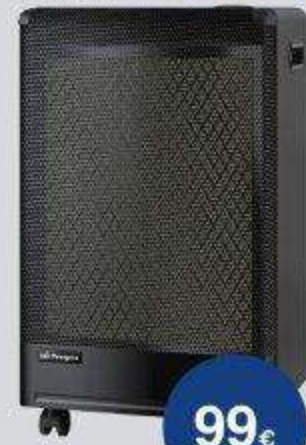

ESTUFA ORBEGOZO

CATALÍTICA H55

3.000
W

CATALÍTICA

RUEDAS

Triple
Sistema de
Seguridad